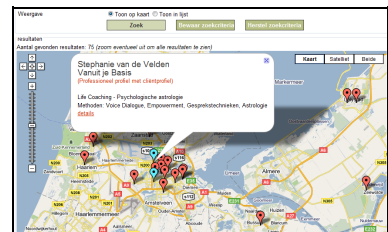

ZOEKRESULTAAT zoals getoond:

- in **Google map**: op de plattegrond (op satelliet) zie je
  - in rood de studenten profielen met hulpvraag;
  - in blauw alle professionele profielen;
  - in geel de cliënt profielen: nieuwsgierig en/of met hulpvraag;

Wanneer je een cliënt benadert, telt de eerste sessie als proefsessie en is deze gratis.

Klik op de naam en vervolgens op detail om het profiel te bekijken.

- in een lijst: klik op de naam om het profiel te bekijken

Over de plattegrond bewegen

Wanneer je over de plattegrond wilt bewegen, ga je met je muis op het plattegrond staan. Je klik en houd je rechtermuis vast waardoor 'het handje' vast op de plattegrond komt te staan. Trek dan de plattegrond in de richting van wat je wilt zien.

Profielen bekijken

Om een profiel uit de zoekresultaten te bekijken:

- In de lijst: klik je op de naam
- In Google map: klik je op het ballonnetje en vervolgens op detail